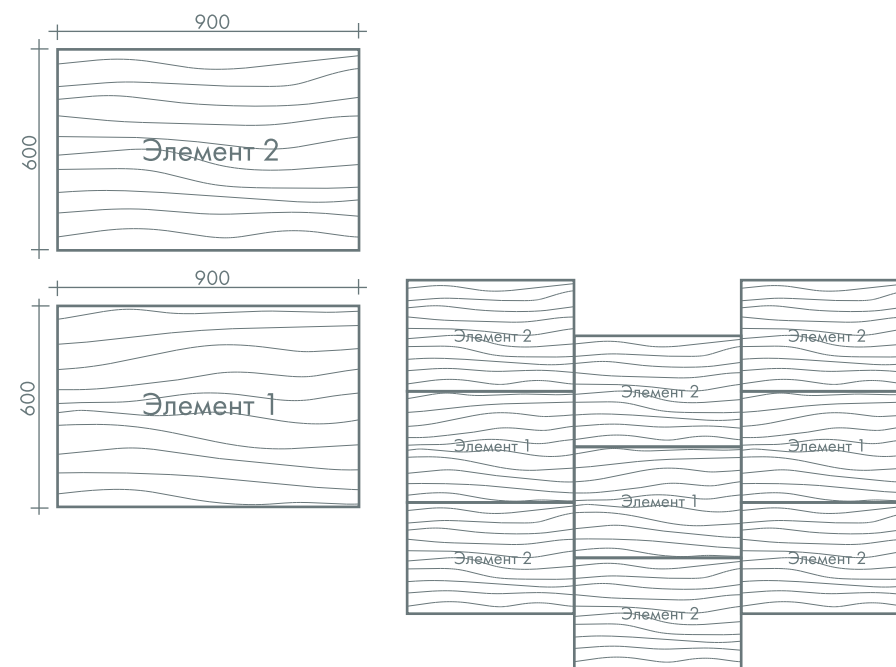

Фактура панели Wave продолжает многогранную тему водной стихии в дизайне панелей Degesso. Идея Wave - это спокойно набегающая и бесшумно откатывающая прибрежная волна, следы от нее на песке.

Вода несет не только энергию. Безмятежность этой стихии дарит человеку умиротворение. Созерцать водную гладь регулярно недоступно современному городскому жителю. Но он в силах обустроить среду своего обитания, где стильная обстановка непременно сыграет свою гармонизирующую роль на уровне подсознания.

Схема монтажа панели

Спецификация панели

Модель	Размер панели (мм)	Толщина панели	Вес (Кг/м2)	Тип соединения	Кол-во элементов	Кол-во панелей на м ²	Рекомендуемая отделка
WAVE	900x600	18	13	Бесшовный	2	1,85	краска/ декор. штукатурка