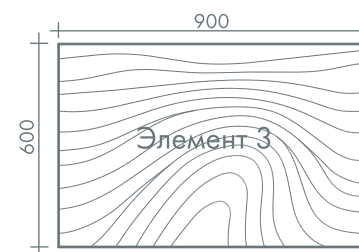

## Декоративный элемент

Degesso предлагает разбавить безмятежность панно Wave специальным декоративным элементом. Он складывается из двух панелей, ход волн на которых идеально сочетается с таковым на Wave и предназначен для эмоционального оживления умиротворяющей атмосферы, создаваемой панелями Wave.

## Схема монтажа панели

## Спецификация панели

Модель	Размер панели (мм)	Толщина панели	Вес (Кг/м2)	Тип соединения	Кол-во элементов	Кол-во панелей на м <sup>2</sup>	Рекомендуемая отделка
WAVE DECOR	900x600	18	13	Бесшовный	2	1,85	краска/ декор. штукатурка