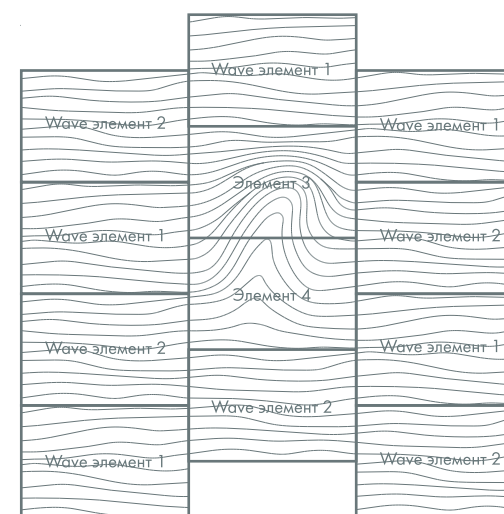

## Декоративный элемент

Degesso предлагает разбавить безмятежность панно Wave специальным декоративным элементом. Он складывается из двух панелей, ход волн на которых идеально сочетается с таковым на Wave и предназначен для эмоционального оживления умиротворяющей атмосферы, создаваемой панелями Wave.

## Схема монтажа панели

## Спецификация панели

Модель	Размер панели (мм)	Толщина панели	Вес (Кг/м2)	Тип соединения	Кол-во элементов	Кол-во панелей на м <sup>2</sup>	Рекомендуемая отделка
WAVE DECOR	900x600	18	13	Бесшовный	2	1,85	краска/ декор. штукатурка