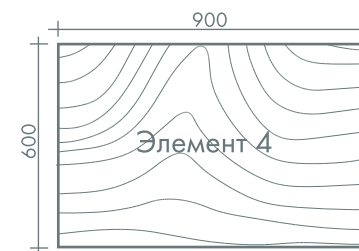

## Декоративный элемент

Degesso предлагает разбавить безмятежность панно Wave специальным декоративным элементом. Он складывается из двух панелей, ход волн на которых идеально сочетается с таковым на Wave и предназначен для эмоционального оживления умиротворяющей атмосферы, создаваемой панелями Wave.

## Схема монтажа панели

## Спецификация панели

Модель	Размер панели (мм)	Толщина панели	Вес (Кг/м2)	Тип соединения	Кол-во элементов	Кол-во панелей на м <sup>2</sup>	Рекомендуемая отделка
WAVE DECOR	900x600	18	13	Бесшовный	2	1,85	краска/ декор. штукатурка