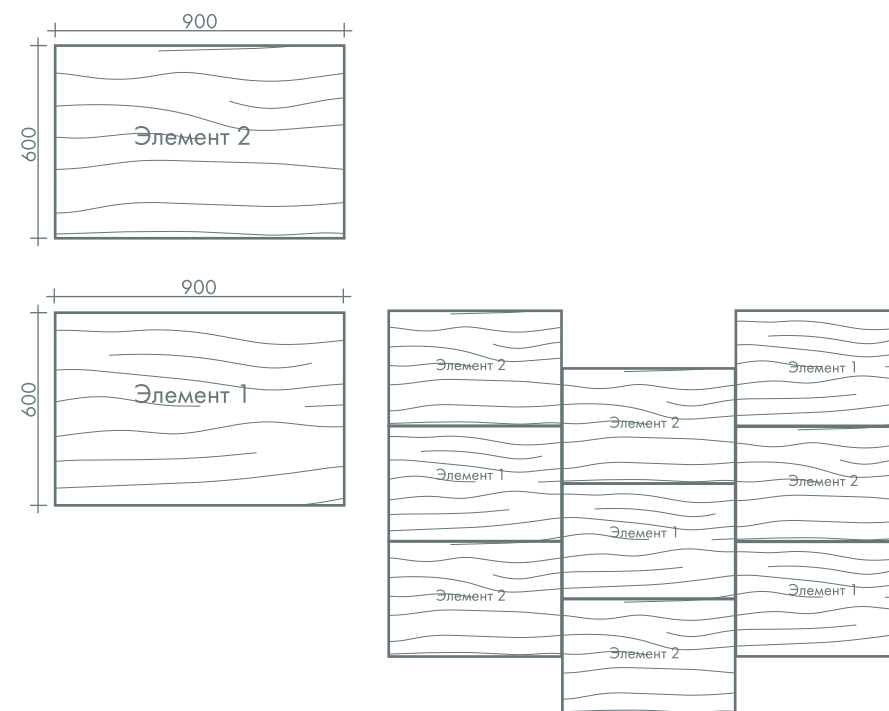

Схема монтажа панели

Спецификация панели

Модель	Размер панели (мм)	Толщина панели	Вес (Кг/м2)	Тип соединения	Кол-во элементов	Кол-во панелей на м ²	Рекомендуемая отделка
SAHARA	900x600	18	14	Бесшовный	2	1,85	краска/ декор. штукатурка