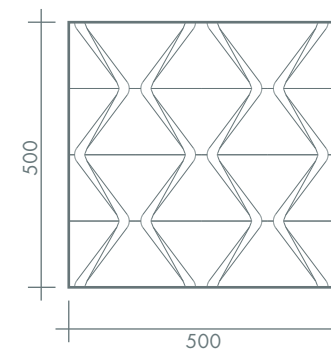

Дизайн Degesso Pyramid образован примыкающими друг к другу равносторонними треугольниками, которые расположены в разных плоскостях. Игра света и тени усиливает и меняет восприятие фактуры этой панели. И вот зритель уже видит не горизонтальные ряды уходящих вершиной вверх треугольников, а пирамиды, квадраты, которые складываются пополам, или диагональные потоки объемных «галочек». Напоминает тест из раздела «Обманы зрения», когда взгляд настойчиво пытается разгадать источник иллюзии.

Схема монтажа панели

Спецификация панели

Модель	Размер панели (мм)	Толщина панели	Вес (Кг/м2)	Тип соединения	Кол-во элементов	Кол-во панелей на м ²	Рекомендуемая отделка
PYRAMID	500x500	30	21	Бесшовный	1	4	краска/ декор. штукатурка