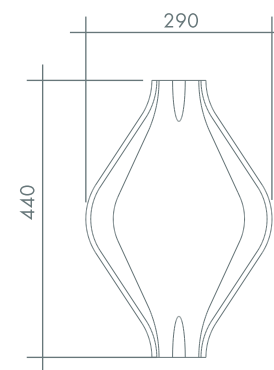

На первый взгляд может показаться, что крупные ниспадающие волны Degesso Loop уместны только во внушительных интерьерах. Действительно, простор позволяет в полной мере оценить легкость этих правильных вертикальных петель. Но если, на ваш взгляд, помещению не помешало бы добавить еще полметра ввысь, то Loop с успехом справится с созданием такой визуальной иллюзии. Широкие, но изящные волны становятся доминантой в отделке интерьера, отвлекая посетителя от анализа его параметров.

Схема монтажа панели

Спецификация панели

Модель	Размер панели (мм)	Толщина панели	Вес (Кг/м2)	Тип соединения	Кол-во элементов	Кол-во панелей на м ²	Рекомендуемая отделка
LOOP	290x440	30	26.6	Шовный	1	12,2	краска/ декор. штукатурка