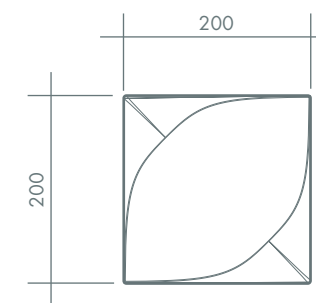

Мы имеем возможность увидеть геометрическое начало во многих явлениях природы и красоту - в чисто геометрических конструкциях и построениях. Четкий геометрический орнамент панели Degesso Leaf складывается в природный мотив.

Каждая панель выполнена в форме квадрата с двумя приподнятыми противоположными по диагонали углами, пространство между ними воспринимается глазом как лист растения. Укладываясь по четыре верхушками в общий центр, листья формируют новую флористическую композицию. Неужели, четырехлистный клевер? Символ невероятной удачи! Один лепесток для славы, один для богатства и еще по одному для здоровья и любви.

### Схема монтажа панели

### Спецификация панели

Модель	Размер панели (мм)	Толщина панели	Вес (Кг/м2)	Тип соединения	Кол-во элементов	Кол-во панелей на м <sup>2</sup>	Рекомендуемая отделка
LEAF	200x200	35	24	Шовный	1	25	краска/ декор. штукатурка